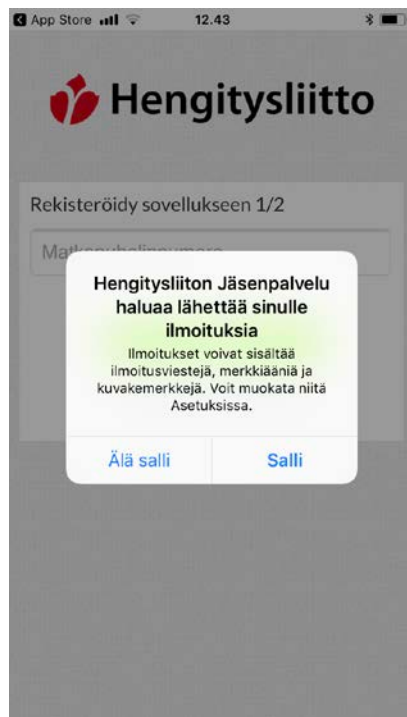

Ohje Hengityслиiton jäsenpalvelun lataamiseksi ja asentamiseksi iOS-käyttöjärjestelmälle

1. Klikkaa App Store.

2. Kirjoita hakukenttään hengityслиiton jäsenpalvelu ja paina Etsi.

3. Paina Asenna.

4. Jos laite kysyy Apple ID:täsi, kirjoita se Salasana-kenttään ja paina Kirjautu sisään.

5. Klikkaa avaa.

6. Jos haluat Jäsenpalvelun lähettävän sinulle ilmoituksia, paina Salli.

7. Syötä matkapuhelinnumerosi ja paina JATKA. Puhelimeesi lähetetään tekstiviestinä nelinumeroinen PIN-koodi. **Huom. Kun viesti ilmestyy näytölle, paina numero mieleesi tai kirjoita se ylös.**