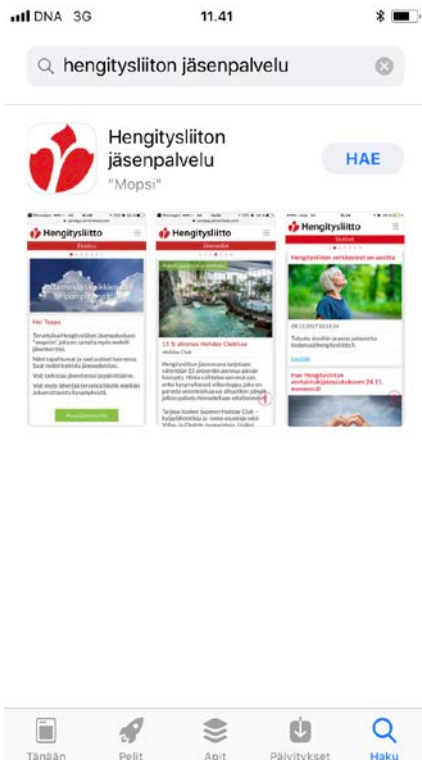

Ohje Hengityслиiton jäsenpalvelun lataamiseksi ja asentamiseksi iOS-käyttöjärjestelmälle

1. Klikkaa App Store.

2. Kirjoita hakukenttään hengityслиiton jäsenpalvelu ja paina Etsi.

3. Paina Asenna.

4. Jos laite kysyy Apple ID:täsi, kirjoita se Salasana-kenttään ja paina Kirjautu sisään.

5. Klikkaa avaa.

6. Jos haluat Jäsenpalvelun lähettävän sinulle ilmoituksia, paina Salli.

7. Syötä matkapuhelinnumerosi ja paina JATKA. Puhelimeesi lähetetään tekstiviestinä nelinumeroinen PIN-koodi. **Huom. Kun viesti ilmestyy näytölle, paina numero mieleesi tai kirjoita se ylös.**

App Store 12.43

Hengityслиitto

Rekisteröidy sovellukseen 1/2

Matkapuhelinnumero

Jatka

Rekisteröitymisinfo

Done

1	2 ABC	3 DEF
4 GHI	5 JKL	6 MNO
7 PQRS	8 TUV	9 WXYZ
+ * #	0	⌫