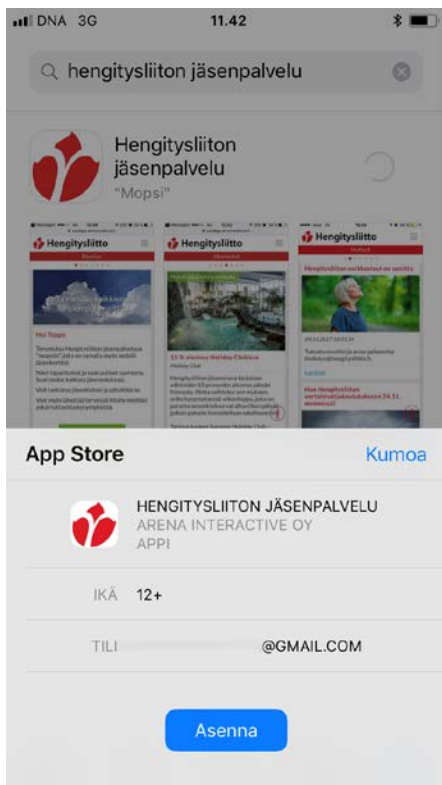

Ohje Hengityслиiton jäsenpalvelun lataamiseksi ja asentamiseksi iOS-käyttöjärjestelmälle

1. Klikkaa App Store.

2. Kirjoita hakukenttään hengityслиiton jäsenpalvelu ja paina Etsi.

3. Paina Asenna.

4. Jos laite kysyy Apple ID:täsi, kirjoita se Salasana-kenttään ja paina Kirjautu sisään.

5. Klikkaa avaa.

6. Jos haluat Jäsenpalvelun lähettävän sinulle ilmoituksia, paina Salli.

7. Syötä matkapuhelinnumerosi ja paina JATKA. Puhelimeesi lähetetään tekstiviestinä nelinumeroinen PIN-koodi. **Huom. Kun viesti ilmestyy näytölle, paina numero mieleesi tai kirjoita se ylös.**

App Store 12.43

Hengityслиitto

Rekisteröidy sovellukseen 1/2

Matkapuhelinnumero

Jatka

Rekisteröitymisinfo

Done

1	2 ABC	3 DEF
4 GHI	5 JKL	6 MNO
7 PQRS	8 TUV	9 WXYZ
+ * #	0	⌫

8. Kirjoita PIN-koodi ja paina Rekisteröidy.

App Store 12.44

Hengityслиitto

Rekisteröidy sovellukseen 2/2

PIN-koodi

Lähetimme PIN-koodin numeroosi tekstiviestillä.
Odota pieni hetki...

Rekisteröidy

Rekisteröitymisinfo