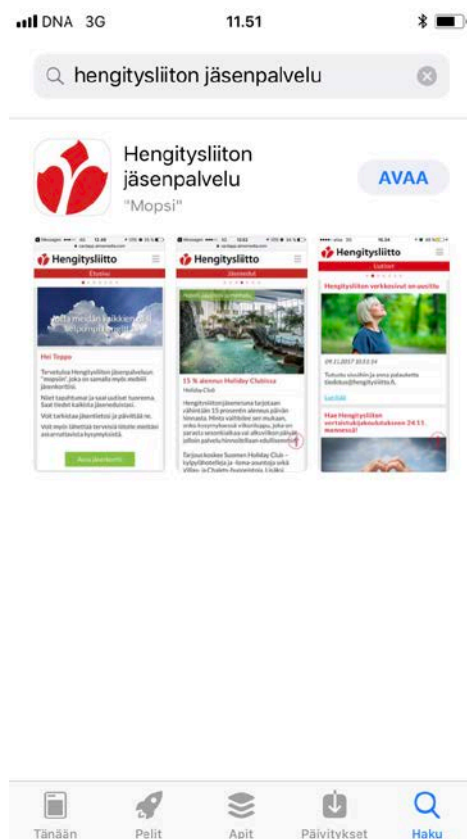

Ohje Hengityслиiton jäsenpalvelun lataamiseksi ja asentamiseksi iOS-käyttöjärjestelmälle

1. Klikkaa App Store.

2. Kirjoita hakukenttään hengityслиiton jäsenpalvelu ja paina Etsi.

3. Paina Asenna.

4. Jos laite kysyy Apple ID:täsi, kirjoita se Salasana-kenttään ja paina Kirjautu sisään.

5. Klikkaa avaa.

6. Jos haluat Jäsenpalvelun lähettävän sinulle ilmoituksia, paina Salli.

7. Syötä matkapuhelinnumerosi ja paina JATKA. Puhelimeesi lähetetään tekstiviestinä nelinumeroinen PIN-koodi. **Huom. Kun viesti ilmestyy näytölle, paina numero mieleesi tai kirjoita se ylös.**

App Store 12.43

Hengityслиitto

Rekisteröidy sovellukseen 1/2

Matkapuhelinnumero

Jatka

Rekisteröitymisinfo

Done

1	2 ABC	3 DEF
4 GHI	5 JKL	6 MNO
7 PQRS	8 TUV	9 WXYZ
+ * #	0	⌫