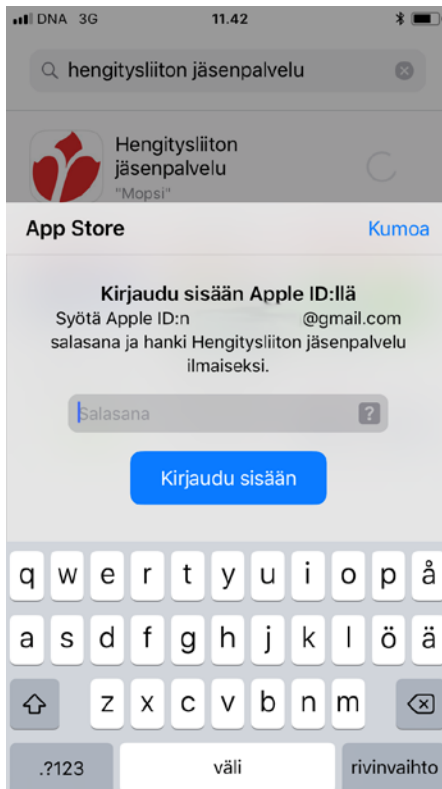

Ohje Hengityслиiton jäsenpalvelun lataamiseksi ja asentamiseksi iOS-käyttöjärjestelmälle

1. Klikkaa App Store.

2. Kirjoita hakukenttään hengityслиiton jäsenpalvelu ja paina Etsi.

3. Paina Asenna.

4. Jos laite kysyy Apple ID:täsi, kirjoita se Salasana-kenttään ja paina Kirjautu sisään.

5. Klikkaa avaa.

6. Jos haluat Jäsenpalvelun lähettävän sinulle ilmoituksia, paina Salli.

7. Syötä matkapuhelinnumerosi ja paina JATKA. Puhelimeesi lähetetään tekstiviestinä nelinumeroinen PIN-koodi. **Huom. Kun viesti ilmestyy näytölle, paina numero mieleesi tai kirjoita se ylös.**